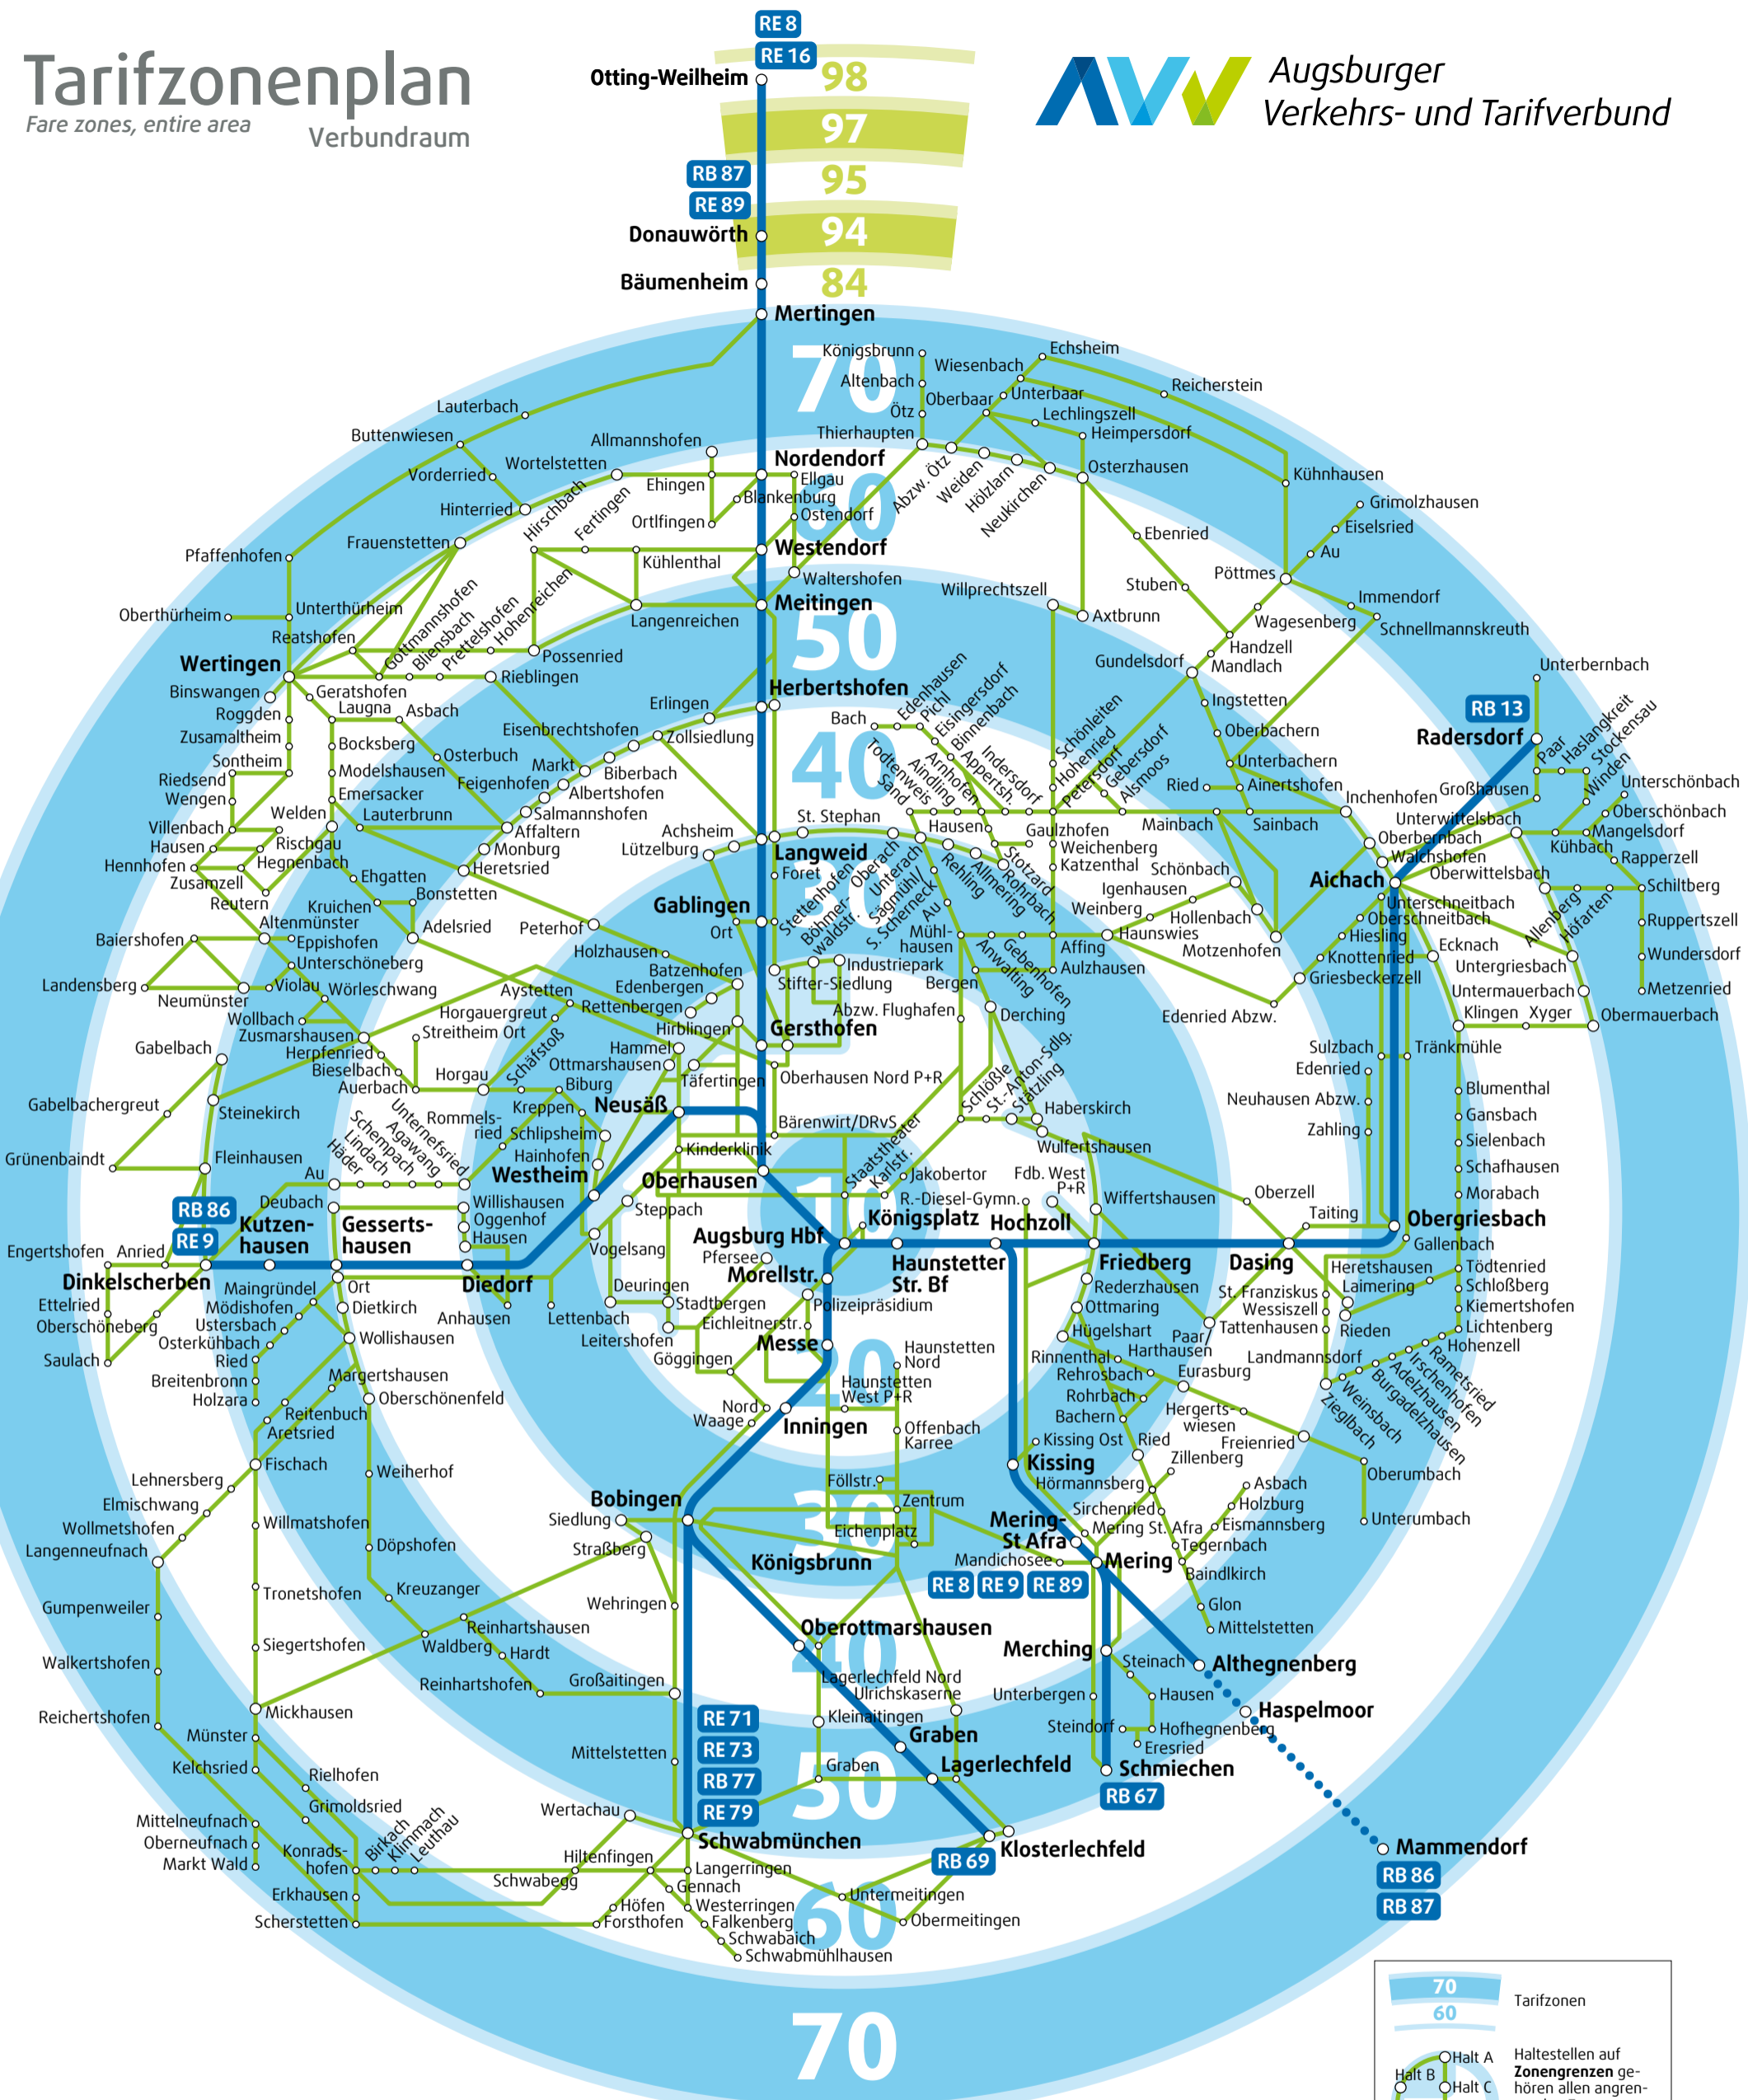

Tarifzonenplan

Fare zones, entire area

Verbundraum

Mit den kostenlosen Apps **AVV.mobil** und **swa-FahrInfo** wissen Sie auch unterwegs immer, wo's langgeht: Einfach die nächstgelegene Haltestelle anzeigen lassen oder bequem die gewünschte Verbindung abfragen. Und den passenden Fahrschein können Sie direkt als Handyticket kaufen.

2021

	Tarifzonen
	Haltestellen auf Zonengrenzen gehören allen angrenzenden Zonen an
	Regionalzug
	AVV-Regionalbus
	Für Fahrten zwischen Mammendorf und Altheim gilt der MVV-Tarif
	Endhaltestelle
	Innenraum: Zonen 10 und 20 siehe Tarifzonenplan Innenraum