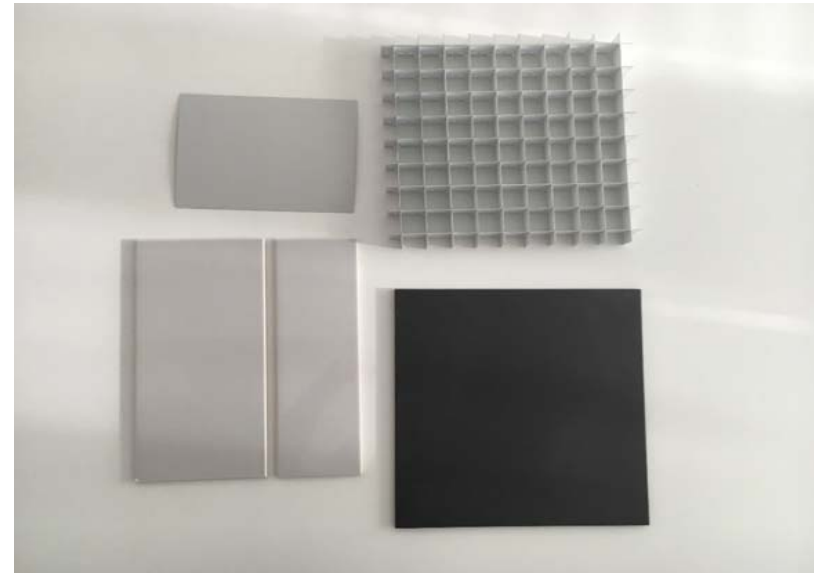

FARB- UND MATERIALKONZEPT Bestandsbau

FASSADE

Objekt	Lage/Einbauort	Material	Farbe	Leitprodukt	Produktbild	Beispiel Einbau	Muster an Bauherr übergeben
Brüstungsgeländer/ Absturzsicherung	Fluchtbalkon, umlaufend	Netzgeländerfüllung in Stahlrahmen Edelstahlseilnetz	Dunkel für maximale Transparenz, DB 703	z.B. Carl-Stahl x-tend Edelstahl- Seilnetz			X
Tragkonstruktion Brüstungsgeländer	Fluchtbalkon, umlaufend	Flachstahlprofil	pulver- beschichtet, DB 703				

BODENBELÄGE

Objekt	Lage/Einbauort	Material	Farbe	Leitprodukt	Produktbild	Beispiel Einbau	Muster an Bauherr übergeben
Teppich-Bodenbelag	Treppenträume, Büros, Flure im EG, OG1, OG2	Nadelfilz	gelb wie Bestand	Fabromont AG, Kugelgarn Graffiti 379 ginster			X
Bodenfliesen	Sanitärbereiche	Feinsteinzeug-Platten	anthrazit uni / elfenbein-schwarz uni	Mosa Global Collection, 75200 Format: 30x30cm			X
Bodenbeschichtung	Technikräume	Estrichbeschichtung, Staubbinder Anstrich	hellgrau / hellbeige	z.B. Disbon DisboPOX W447 / PCI / Remmers / KLB Kötztal / Brillux			

DECKEN

Objekt	Lage/Einbauort	Material	Farbe	Leitprodukt	Produktbild	Beispiel Einbau	Muster an Bauherr übergeben
Abhangdecke	Treppenhaus, Abkofferung TGA Trassen	GKF-Decke	weiß, glatt	Knauf, Promat			
Abhang-Rasterdecke	Sanitärbereiche, Teeküchen (ohne Akustik- anforderungen)	Aluminium	schwarz	z.B. Einstege- rasterdecke Durlum/ Quadra, Pagolux			X

WÄNDE

Objekt	Lage/Einbauort	Material	Farbe	Leitprodukt	Produktbild	Beispiel Einbau	Muster an Bauherr übergeben
Wandfliesen	Sanitärbereiche	Steingutfliesen	hellgrau / hellbeige	Mosa Global Collection, 16870 Format: 15x30cm / 10x30cm			X
Trennwände	Sanitärbereiche	System-Trennwände	HPL-Bekleidung hellgrau/ hellbeige, analog Wand-Fliesen	Chemnitzer Trennwände			X