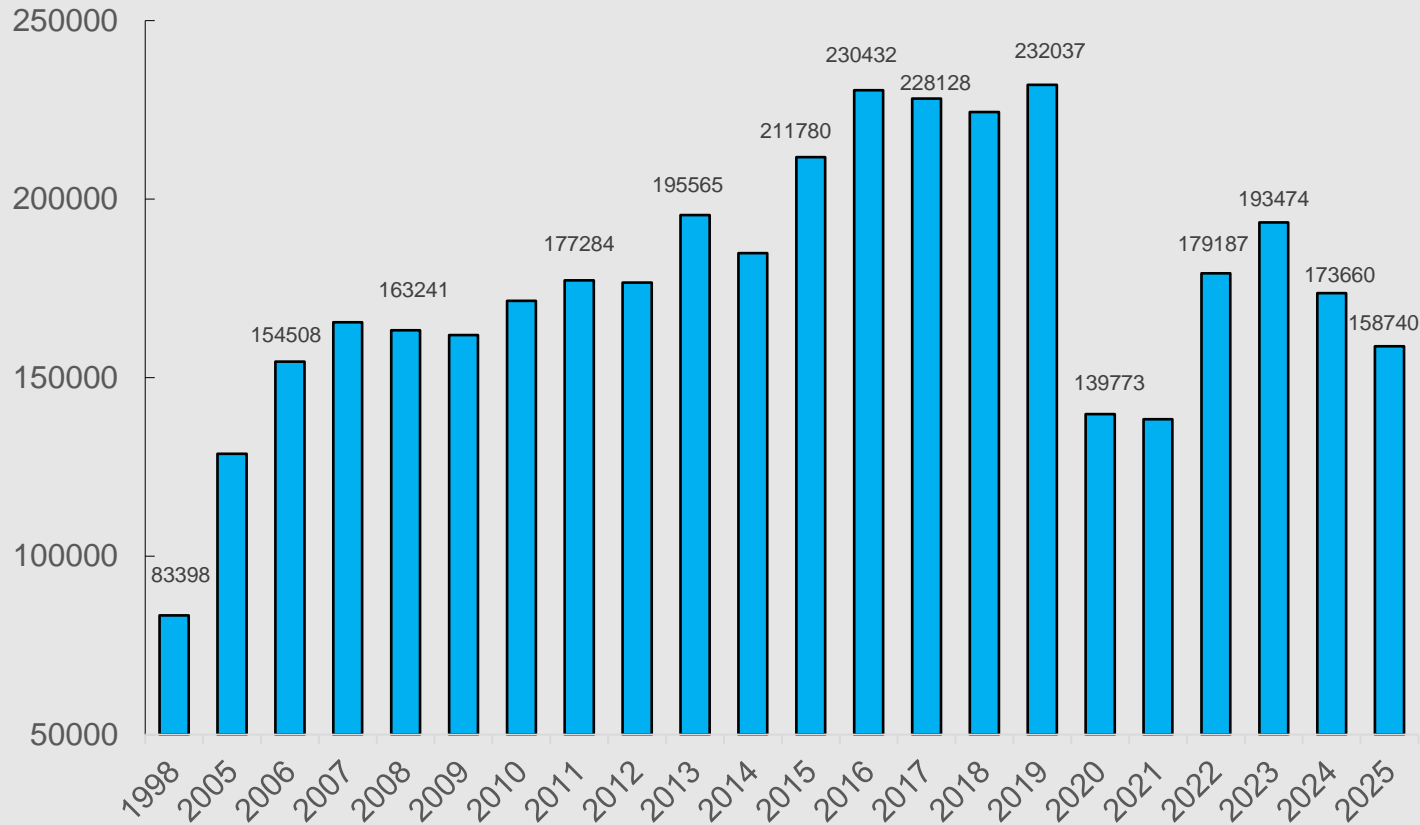

Kreisentwicklungsausschuß

22.06.2026

- 8,6 % zu 2024

Hofplatz

- 1 Tickets
- 2 Alter Hofbrunnen
- 3 Hofkäsche

Gaudi-Hüttn

- 4 Hofli Hopfen
- 5 Hofbräu mit Hofbrot
- 6 Hofbräuwerk
- 7 Hofplatz

Erlebnis-Stadt

- 1 Hummelmarkt
- 2 Kuchenzubereitung
- 3 Hühnererei
- 4 Käseerei
- 5 Schokolade
- 6 Schinkenerei
- 7 Käserei
- 8 Käserei
- 9 Käserei
- 10 Käserei
- 11 Käserei
- 12 Käserei
- 13 Käserei
- 14 Käserei
- 15 Käserei
- 16 Käserei
- 17 Käserei
- 18 Käserei
- 19 Käserei
- 20 Käserei

Schlaraffenland

- 1 Hofplatz
- 2 Hofplatz
- 3 Hofplatz
- 4 Hofplatz
- 5 Hofplatz
- 6 Hofplatz
- 7 Hofplatz
- 8 Hofplatz
- 9 Hofplatz
- 10 Hofplatz
- 11 Hofplatz
- 12 Hofplatz
- 13 Hofplatz
- 14 Hofplatz
- 15 Hofplatz
- 16 Hofplatz
- 17 Hofplatz
- 18 Hofplatz
- 19 Hofplatz
- 20 Hofplatz