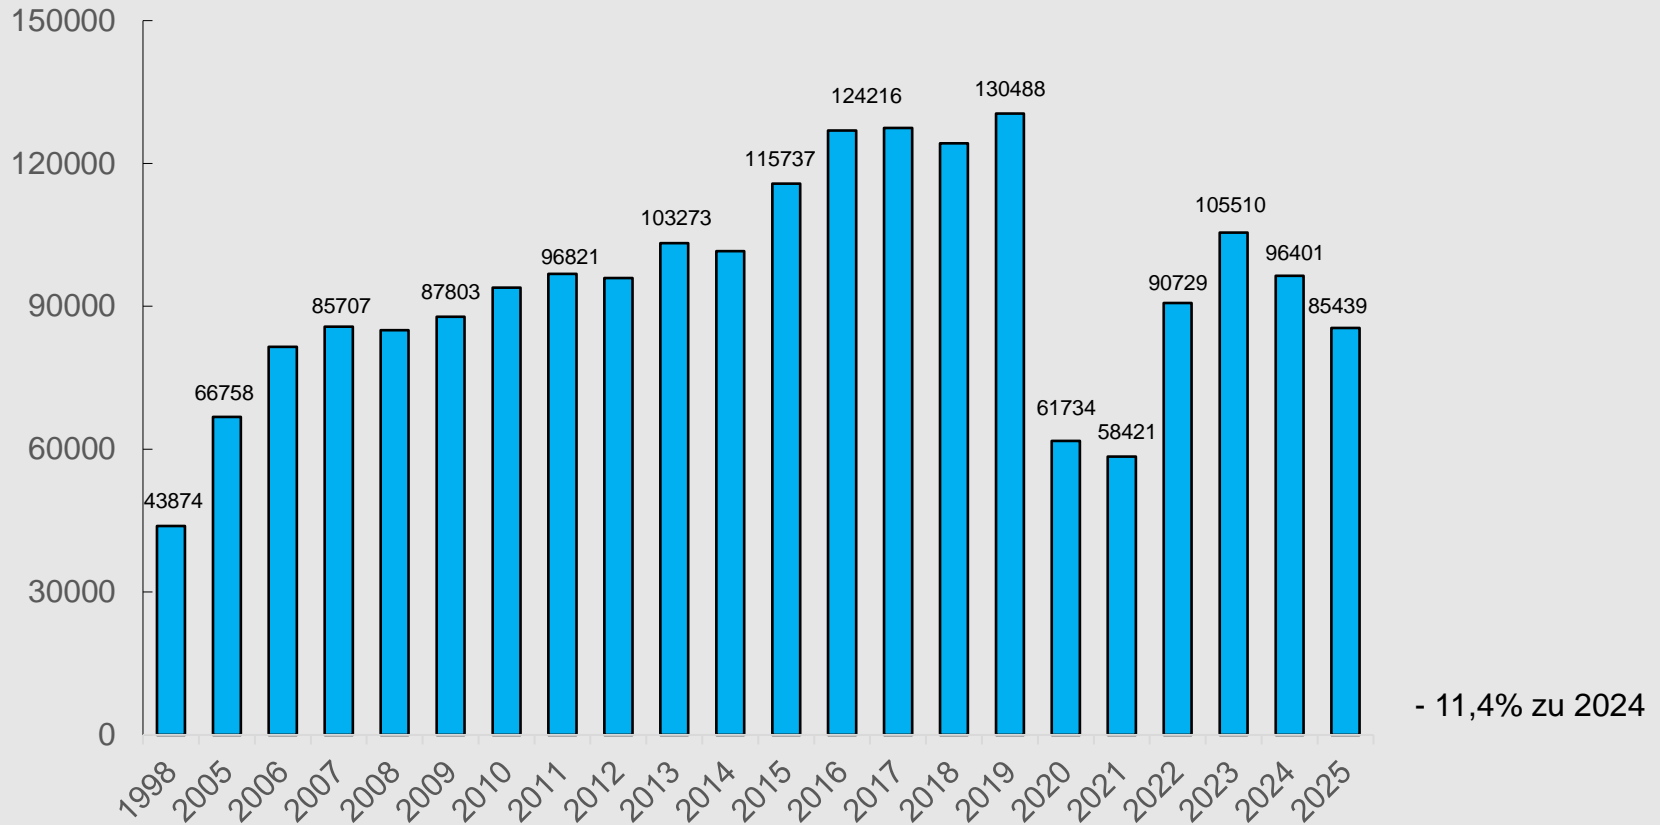

Kreisentwicklungsausschuß

22.06.2026

- 8,6 % zu 2024

Hofplatz

- 1 Tickets
- 2 Alter Hofbrunnen
- 3 Hofkäsche

Gaudi-Hüttn

- 4 Hofli Hopfen
- 5 Hofbräu mit Hofbrot
- 6 Hofbräuwerk
- 7 Hofplatz

Erlebnis-Stadt

Schlaraffenland

- 1 Hofplatz
- 2 Hofplatz
- 3 Hofplatz
- 4 Hofplatz
- 5 Hofplatz
- 6 Hofplatz
- 7 Hofplatz
- 8 Hofplatz
- 9 Hofplatz
- 10 Hofplatz
- 11 Hofplatz
- 12 Hofplatz
- 13 Hofplatz
- 14 Hofplatz
- 15 Hofplatz
- 16 Hofplatz
- 17 Hofplatz
- 18 Hofplatz
- 19 Hofplatz
- 20 Hofplatz